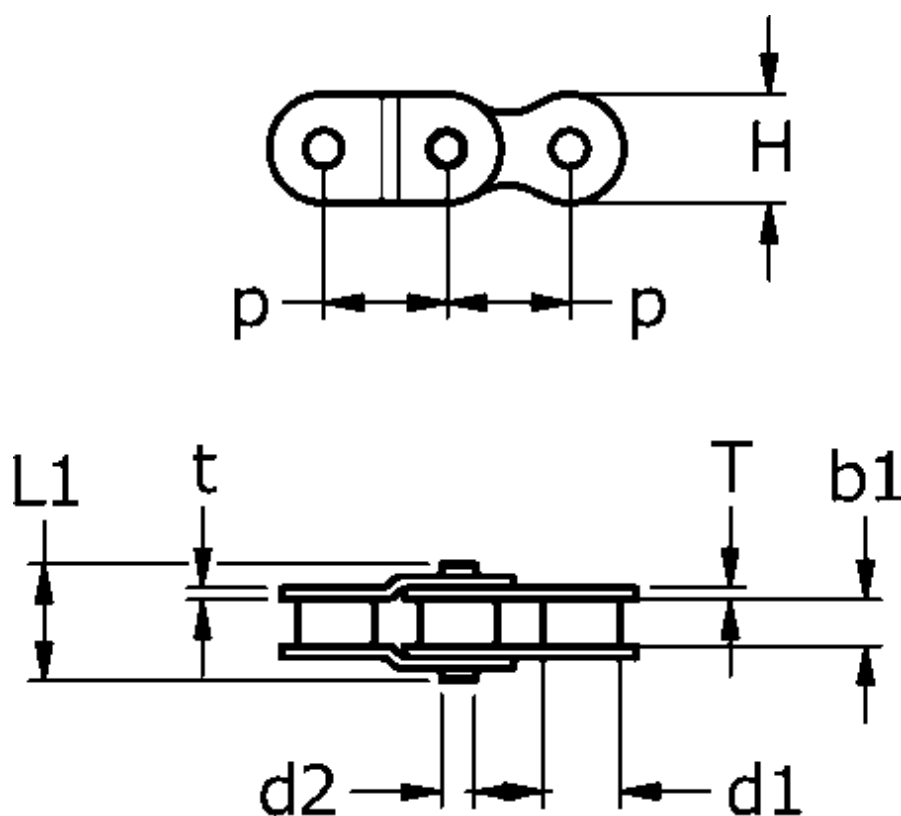

Varenummer: 61370235060008

Beskrivelse: Tsubaki 06 B-1 Simplex samleled dobbelt forkrøbbet Neptune.

Mål

b1 = 5.72
d1 = 6.35
d2 = 3.27
H = 8.20
L1 = 11.43
P = 9.525
T = 1.30
t = 1.00